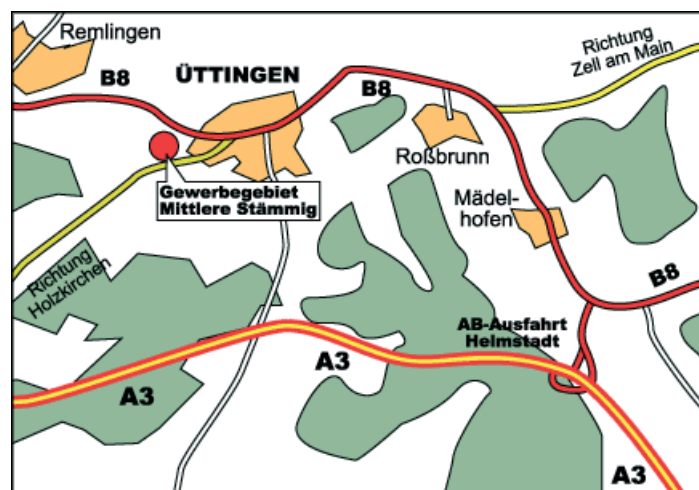

ANFAHRTSPLAN

Von Autobahn A3 kommend:

- Ausfahrt 67 Helmstadt / Uettingen B468 abbiegen B468 Richtung Markttheidenfeld / Würzburg / Uettingen 0.4km
- Nach links abbiegen B8 Richtung: Markttheidenfeld / Uettingen
- B8 5km Durchfahrt von Mädelhofen
- In Uettingen, Nehmen Sie: U89 1.6km
- Nach rechts abbiegen: Mittlere Stämmig 0.2km
- Ziel erreicht: Uettingen, Mittlere Stämmig 4

OPEN DATE Kennzeichnungssysteme:

Gewerbegebiet Mittlere Stämmig 4

D - 97292 Uettingen

Telefon: +49 (0) 9369/9824-0

Fax: +49 (0) 9369/9824-24